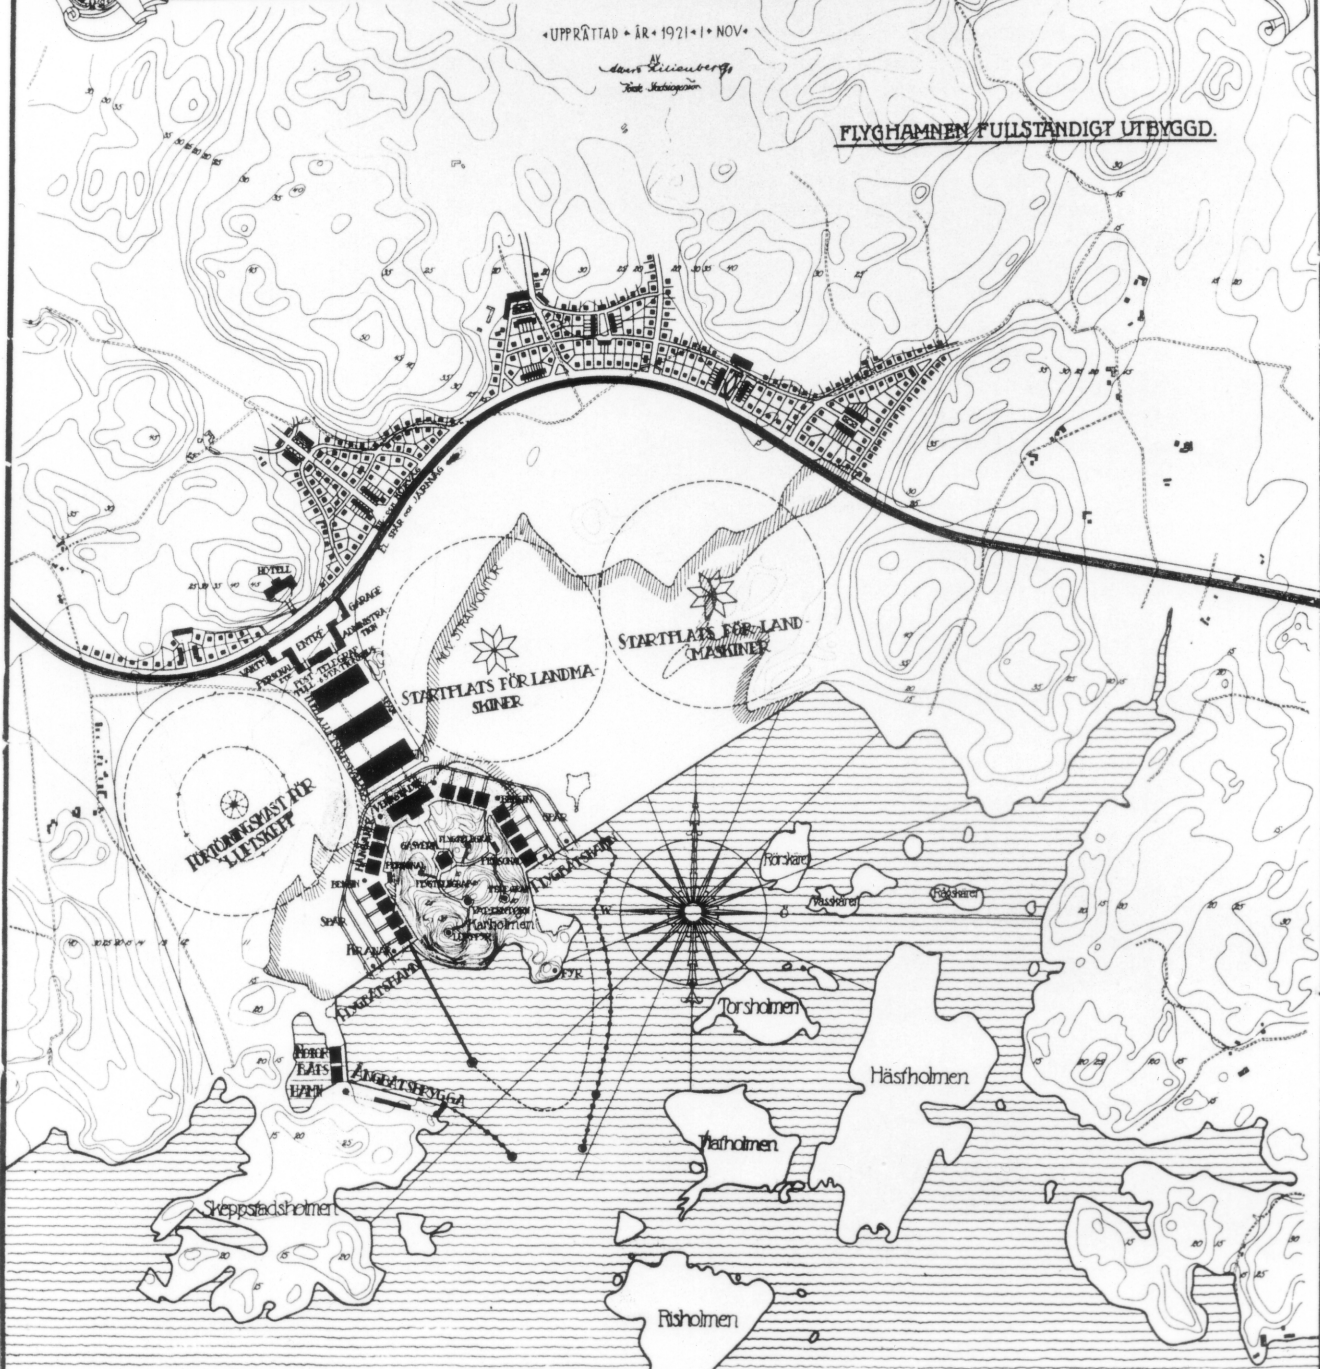

FÖRSLAG • TILL • FLYGHAMN • FÖR • GÖTEBORG • I • TORSLANDA • Å • HISINGEN

UPPRÄTTAD • ÅR • 1921 • I • NOV •

Carl Lewnéberg  
Kont. Statistiska

FLYGHAMNEN FULLSTÄNDIGT UTBYGGD.

Skala 1:16000

Göteborgs Litografiska AB